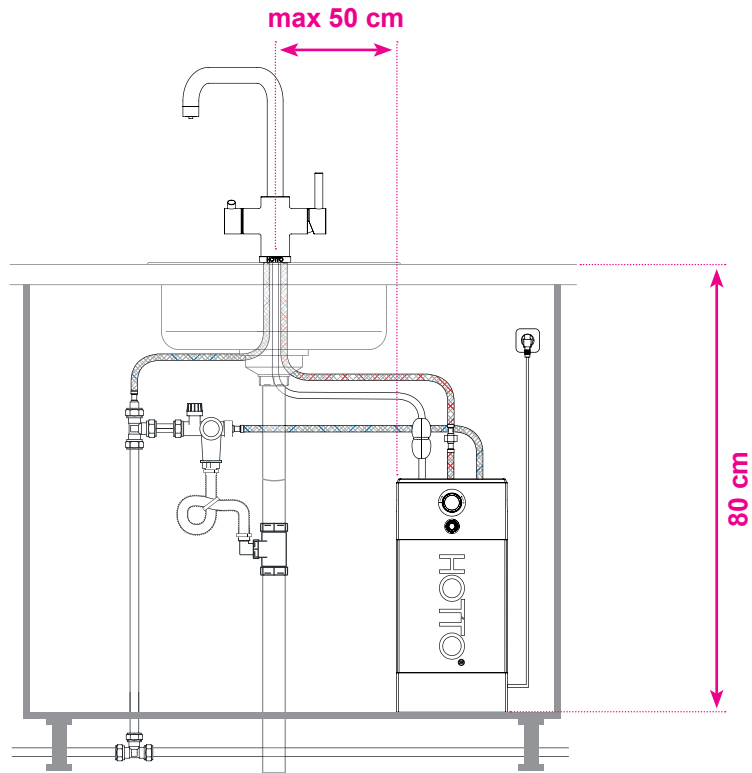

NL**Maximale afstand tussen boiler en kraan****UK****Maximum distance between boiler and tap****FR****Distance maximale entre le chauffe-eau et le robinet****DE****Maximaler Abstand zwischen Speicher und Armatur****HOTTO®**

Standaard situatie

Standard situation

Situation standard

Standardsituation

Met verlengset

(art.nr. 2330086)

With hose extension set

(art.nr. 2330086)

Avec kit d'extension flexible

(art.nr. 2330086)

Mit Verlängerungsschläuche

(art.nr. 2330086)